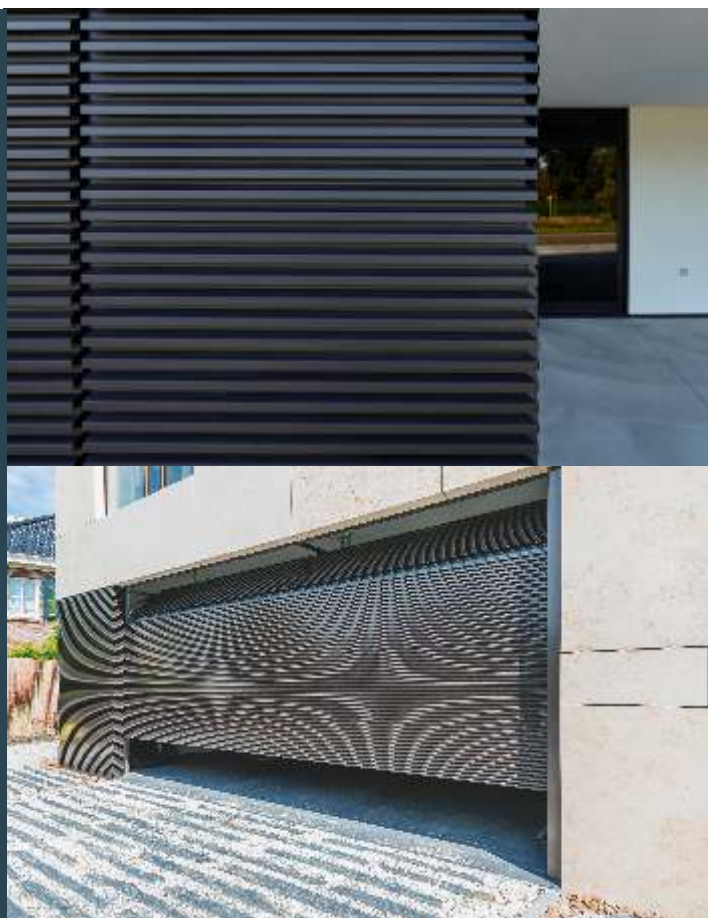

☎ 03.20.90.40.80

www.sda-bft.com