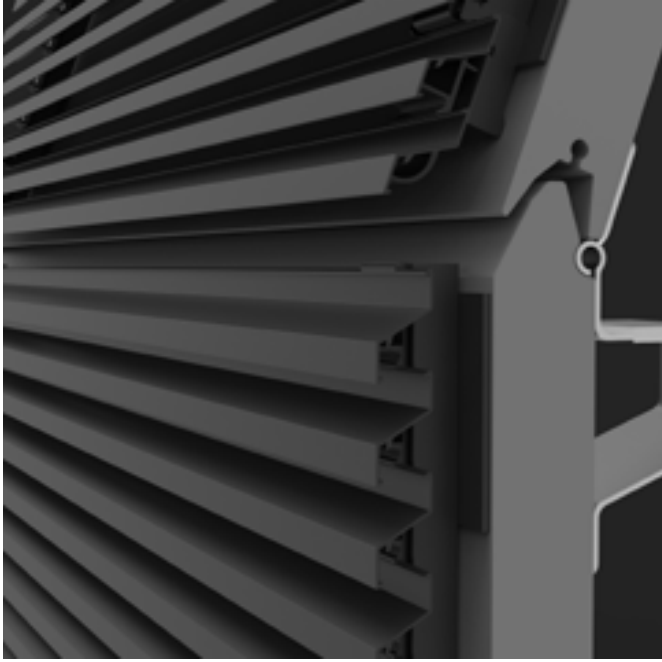

Kaméléo

PARTENAIRE

Creating healthy spaces

porte i

Kaméléo

Un concept global

Exclusive, la porte Kaméléo ré-invente le design en s'intégrant dans la façade.
Chaque projet est unique et personnalisé : un très grand nombre de finitions sont réalisables pour intégrer harmonieusement la porte dans la façade.

Habillage de façade esthétique et fonctionnel.

Lames filantes verticales ou horizontales.

Optimise l'uniformité architecturale de la maison.

La porte de garage se fond totalement dans l'ensemble de la façade.

PARTENAIRE

 **RENSON**

Creating healthy spaces

intégrée dans la façade

NOS TECHNOLOGIES

Système de cliquage Linarte

Les profils Linarte sont fixés de manière invisible sur des clips brevetés en matière synthétique. Ils peuvent ainsi être montés rapidement tout en tenant compte de la dilatation thermique.

Système anti pince-doigt Linius

Pour les portes sectionnelles, Renson® a conçu un mécanisme spécial, breveté, pour éviter que les doigts puissent être coincés. Pour ce faire, le profil en aluminium se soulève dès qu'un doigt se trouve entre deux sections de la porte. Le profil revient ensuite de lui-même dans sa position initiale.