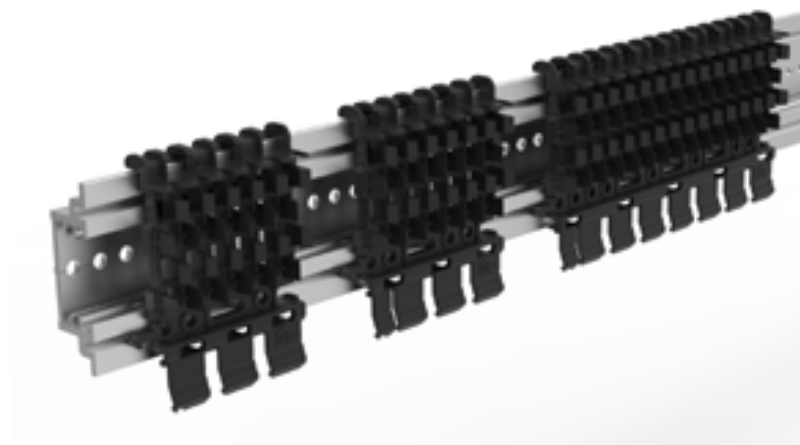

Kaméléo

PARTENAIRE

Creating healthy spaces

porte i

Kaméléo

Un concept global

Exclusive, la porte Kaméléo ré-invente le design en s'intégrant dans la façade.
Chaque projet est unique et personnalisé : un très grand nombre de finitions sont réalisables pour intégrer harmonieusement la porte dans la façade.

Habillage de façade esthétique et fonctionnel.

Lames filantes verticales ou horizontales.

Optimise l'uniformité architecturale de la maison.

La porte de garage se fond totalement dans l'ensemble de la façade.

PARTENAIRE

 **RENSON**

Creating healthy spaces

intégrée dans la façade

NOS TECHNOLOGIES

Système de cliquage Linarte

Les profils Linarte sont fixés de manière invisible sur des clips brevetés en matière synthétique. Ils peuvent ainsi être montés rapidement tout en tenant compte de la dilatation thermique.

Système anti pince-doigt Linius

Pour les portes sectionnelles, Renson® a conçu un mécanisme spécial, breveté, pour éviter que les doigts puissent être coincés. Pour ce faire, le profil en aluminium se soulève dès qu'un doigt se trouve entre deux sections de la porte. Le profil revient ensuite de lui-même dans sa position initiale.