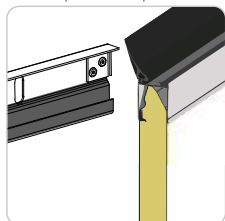

Isola door

PORTE DE GARAGE REFOULEMENT PLAFOND ISOLADOOR 60MM

J'AIME CE QU'IL Y A DE MEILLEUR

ISOLADOOR 60MM

Equerre de suspente

Support barre d'écartement

Support moteur

Plaque basse

Charnière latérale et support galet

Profil support joint haut

Double joint haut

Joint sur rail de façade fixé aux murs rupture de pont thermique

Joint bas alvéolé pour une étanchéité maximale au sol

**+25%
isolation***