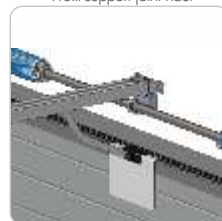

Isola door

PORTE DE GARAGE REFOULEMENT PLAFOND ISOLADOOR 60MM

J'AIME CE QU'IL Y A DE MEILLEUR

ISOLADOOR 60MM

Equerre de suspente

Support barre d'écartement

Support moteur

Plaque basse

Charnière latérale et support galet

Profil support joint haut

Double joint haut

Joint sur rail de façade fixé aux murs rupture de pont thermique

Joint bas alvéolé pour une étanchéité maximale au sol

**+25%
isolation***

60mm

Poignée ouverture manuelle

Verrou de sécurité

Plaque renfort moteur

Parachute ressort rampe avant

Plaque logo SDA

*Coefficient thermique de 1.23W(m².k) pour une porte de garage Isoladoor 60mm de 4500x2000mm contre 1.55W(m².k) pour une porte de garage de la même dimension en panneaux de 40mm