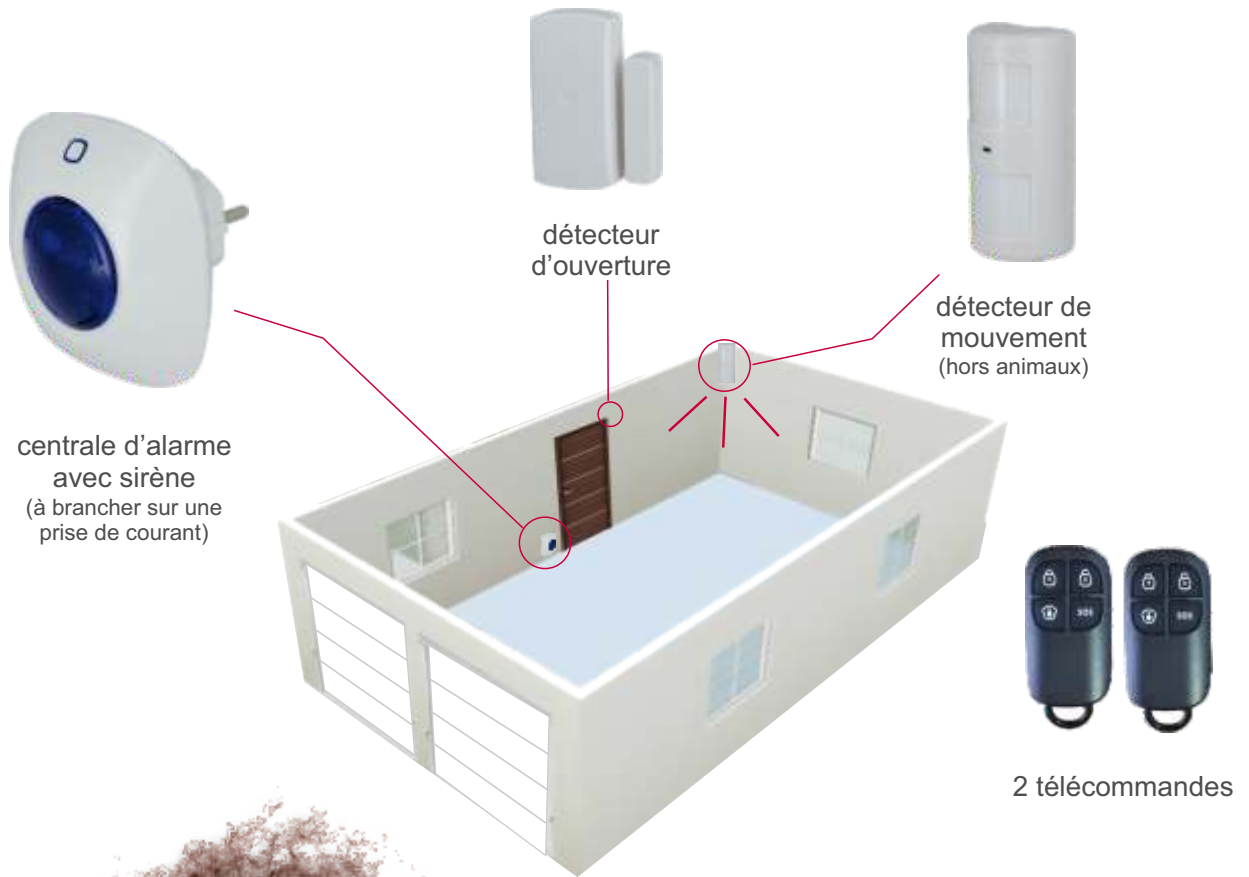

PACK PORTE-ALARME

2017

Systeme d'alarme Sans Fil

GARANTIE
3 ans

Sirène 90 dB

La centrale d'alarme intègre une sirène de 90 dB

Supporte jusqu'à 40 accessoires

Il est possible de faire évoluer le système en ajoutant des accessoires tels que : détecteurs de mouvement, d'ouverture, de fumée, clavier...

Batterie de secours

La centrale est équipée d'une batterie de secours. Celle-ci peut donc continuer à fonctionner en cas de coupure de courant.

Temporisation d'entrée / sortie réglable

Une temporisation de 15 ou 30 secondes peut être réglée sur la centrale.

- 2 télécommandes pour armer / désarmer
- Armement partiel
- Bouton Panique (SOS)
- Fréquence radio : 433 MHz
- Alimentation : 230 Volts (secteur)
- Batterie de sauvegarde : 3,7V / 500 mA (Lithium)

SE BRANCHE DANS LA PRISE DE COURANT